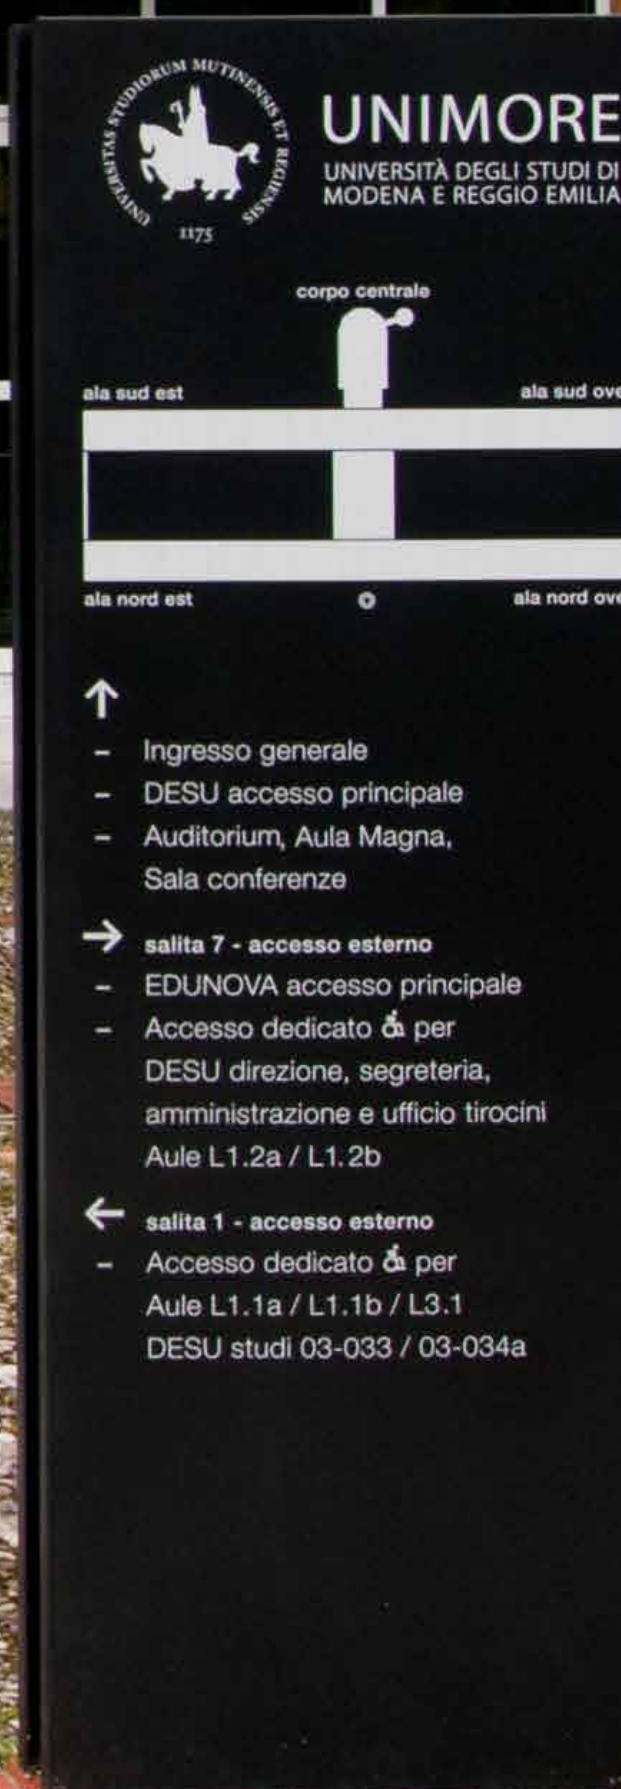

Dipartimento
di eccellenza
2023 - 2027